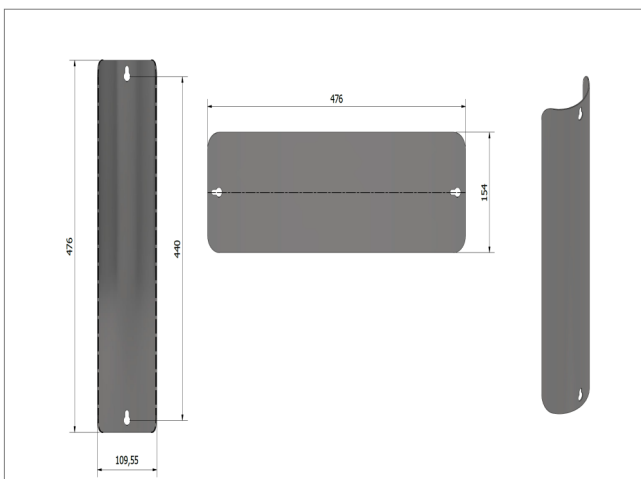

### Boltbeskyttere:

For montage på bolte ved master med fodflange.

### Skrutrækker eller bits:

Med special TORX, type TX 30mm hul og TX 40mm hul passende for 2 typer skruer i masteluger.

Produkt:	Størrelser:	EAN. nr.:	Varenummer:
Skumrondeller	Ø 70x20 mm, H=40 mm	5711025500707	500.707
Skumrondeller	Ø 90x20 mm, H=40 mm	5711025500905	500.905
Skumrondeller	Ø110x20 mm, H=40 mm	5711025501100	501.100
Skumrondeller	Ø117x20 mm, H=40 mm	5711025501209	501.209
Skumrondeller	Ø128x20 mm, H=40 mm	5711025501308	501.308
Skumrondeller	Ø150x20 mm, H=40 mm	5711025501506	501.506
Skumrondeller	Ø180x20 mm, H=40 mm	5711025501803	501.803
Skumrondeller	Ø220x20 mm, H=40 mm	5711025500226	500.226
Kabelmanchet	Kabelhul 152x57 mm	5711025504071	504.071
Boltebeskyttere, sort PVC	For M20 bolte	5711025502008	502.008
Boltebeskyttere, sort PVC	For M24 bolte	5711025502015	502.015
Boltebeskyttere, sort PVC	For M27 bolte	5711025502022	502.022
Boltebeskyttere, sort PVC	For M30 bolte	5711025502046	502.046
Skrutrækker eller bits Torx TX 30 og Torx TX 40	Torx TX 30 og Torx TX 40	5711025504057	504.057

**Luge 475 x112 mm for udvendig**  
**Erstatningsluge 440mm mellem hullerne**  
**504.903**

**C-skinne:**  
 For montage af sikringsindsats i mast.

**Erstatnings masteluge lukke:**  
 Lukkepal m/Torx skrue TX 40