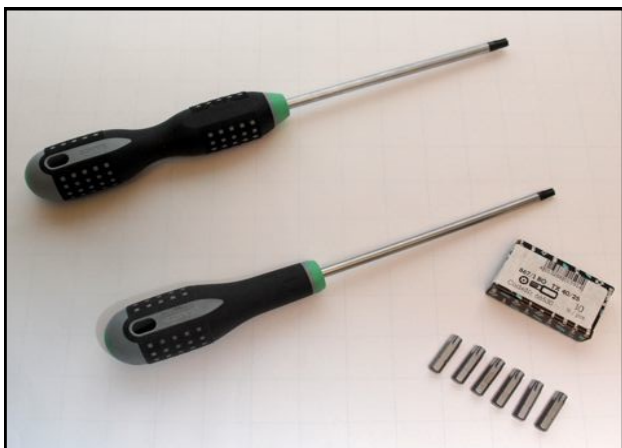

### Polyether skumrondeller:

For montage på kabel i mast - hindrer kabel i at svinge under vindbelastning af mast.

### Boltbeskyttere:

For montage på bolte ved master med fodflange.

### Skrutrækker eller bits:

Med special TORX, type TX 30mm hul og TX 40mm hul passende for 2 typer skruer i masteluger.

Produkt:	Størrelser:	EAN. nr.:	Varenummer:
Skumrondeller	Ø 70x20 mm, H=40 mm	5711025500707	500.707
Skumrondeller	Ø 90x20 mm, H=40 mm	5711025500905	500.905
Skumrondeller	Ø110x20 mm, H=40 mm	5711025501100	501.100
Skumrondeller	Ø117x20 mm, H=40 mm	5711025501209	501.209
Skumrondeller	Ø128x20 mm, H=40 mm	5711025501308	501.308
Skumrondeller	Ø150x20 mm, H=40 mm	5711025501506	501.506
Skumrondeller	Ø180x20 mm, H=40 mm	5711025501803	501.803
Skumrondeller	Ø220x20 mm, H=40 mm	5711025500226	500.226
Kabelmanchet	Kabelhul 152x57 mm	5711025504071	504.071
Boltebeskyttere, sort PVC	For M20 bolte	5711025502008	502.008
Boltebeskyttere, sort PVC	For M24 bolte	5711025502015	502.015
Boltebeskyttere, sort PVC	For M27 bolte	5711025502022	502.022
Boltebeskyttere, sort PVC	For M30 bolte	5711025502046	502.046
Skrutrækker eller bits Torx TX 30 og Torx TX 40	Torx TX 30 og Torx TX 40	5711025504057	504.057